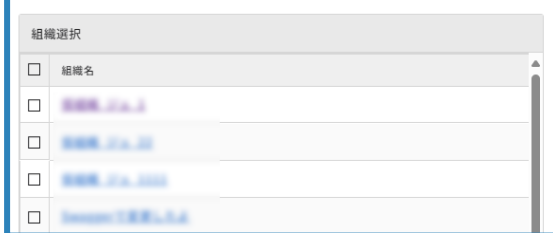

新規工事作成

メンバーを条件で絞り込んで
選択することが可能になります

休日設定をスキップできるように
なります

メンバー招待

招待時に有効ライセンス数を
チェックし判定します

制限を超えたためライセンスを付与できませんでした。

所属組織※を選択して
招待することが可能になります

所属組織を選択してください。