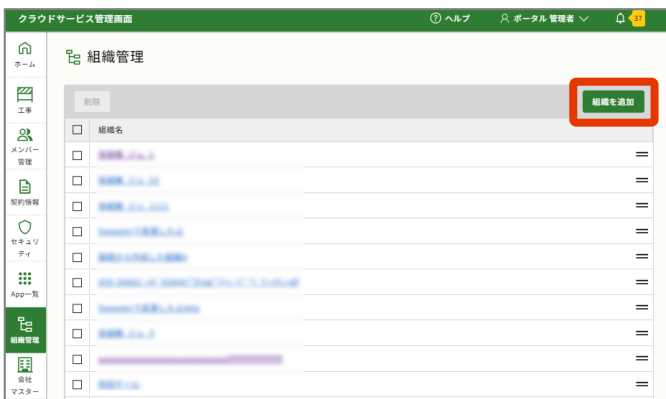

※出力対象は表示されているメンバーになります
 全てのユーザを出力する場合は [もっと見る](#) をクリックしてから出力してください

※ライセンス利用状況/招待中のメンバーのタブを切り替えると出力対象が変わります

メンバー情報・ライセンスの編集

※メンバーが所属している工事が表示されます

※工事名をクリックすると工事詳細情報にジャンプします

契約情報 / セキュリティ

契約情報

セキュリティ

インストーラ

契約中のアプリは、App一覧の最下部に表示

利用可能なアプリ一覧

アプリ名
フィールド・ネット
SiteBox
SiteBox トンネル
写管屋クラウド
SiteBox 配筋検査
KENTEM-CONNECT
出来形管理クラウド
快測Scan
品質管理クラウド [コンクリート]
日報管理クラウド
工事実績DBクラウド
施工体制クラウド

利用可能なアプリ一覧

アプリ名

組織管理

組織を追加する

※管理者 権限が必要

組織名の並び順を入れ替える

※社内の別クラウドサービスIDで作成した組織名も表示されます。

※組織から管理者が閲覧できるメンバー情報はクラウドサービスIDごとに制限されます。

一覧の右端部にあるアイコンをドラッグして移動します。