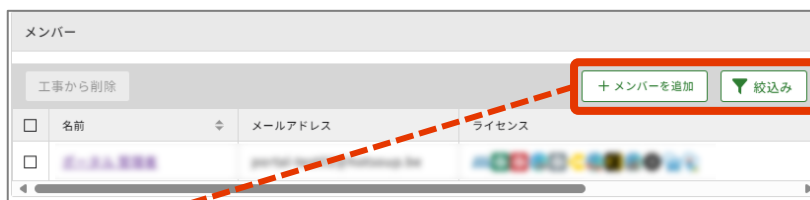

クラウドサービス管理画面の リニューアルについて

- ① 工事・メンバーの検索機能を強化（フリーワード、ライセンス種類、組織など）
- ② メンバーが現在所属している工事の検索
- ③ メンバーの製品ライセンス所有（付与）状況を一覧で確認（Excel形式で出力可）
- ④ 新規メンバーの招待時に**所属する工事を指定した状態で招待メールの送信が可能**
- ⑤ ゲスト権限では所属していない工事は、一覧に表示されない

新規工事作成

メンバーを条件で絞り込んで
選択することが可能になります

休日設定をスキップできるように
なります

メンバー招待

招待時に有効ライセンス数を
チェックし判定します

制限を超えたためライセンスを付与できませんでした。

所属組織※を選択して
招待することが可能になります

所属組織を選択してください。