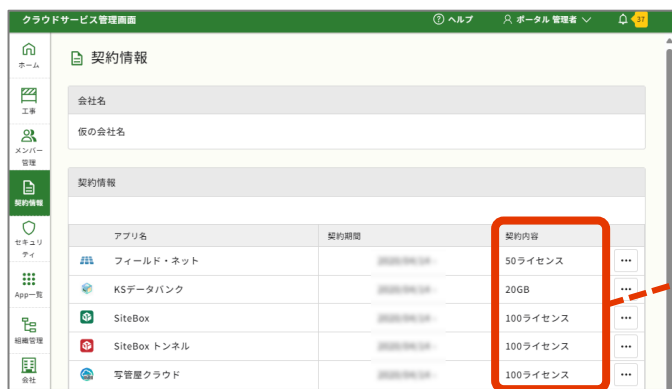

本当に管理者を削除してもよろしいですか？

削除する キャンセル

※削除対象に管理者が含まれる場合は
メッセージが表示されます。

メンバー一覧の出力

	A	B	C	D	E	F	G	H
1	id	メールアドレス	権限	所属組織	招待期限	SiteBox	SiteBox	写管屋クラ
2	74707	xxxxxx@xxxxxx.com	メンバー		2024/7/18	○		
3	74706	xxxxxx@xxxxxx.co.jp	管理者		2024/7/18	○		
4	74636	xxxxxx@xxxxxx.com	メンバー		2024/7/16			
5	74634	xxxxxx@xxxxxx.org	メンバー		2024/7/16			
6	74487	xxxxxx@xxxxxx.com	メンバー	所属組織(フル)	招待期限切れ			
7	74136	xxxxxx@xxxxxx.co.jp	メンバー		招待期限切れ	○		○

※出力対象は表示されているメンバーになります
 全てのユーザを出力する場合は [もっと見る](#) をクリックしてから出力してください

※ライセンス利用状況/招待中のメンバーのタブを切り替えると出力対象が変わります

メンバー情報・ライセンスの編集

※メンバーが所属している工事が表示されます

※工事名をクリックすると工事詳細情報にジャンプします

契約情報 / セキュリティ

契約情報

セキュリティ

- IPアドレス制限
- 2段階認証
- SiteBox端末制限
- ファイル操作ログ

App一覽

すべてのKENTEM製App（未契約も含む）を表示

クラウドサービス管理画面

App一覧

すべてのアプリ一覧

KSデータバンクのインストーラはこちら

KSデータバンク

インストーラ

契約中のアプリは、App一覧の最下部に表示

利用可能なアプリ一覧

アプリ名
フィールド・ネット
SiteBox
SiteBox トンネル
写管屋クラウド
SiteBox 配筋検査
KENTEM-CONNECT
出来形管理クラウド
快測Scan
品質管理クラウド [コンクリート]
日報管理クラウド
工事実績DBクラウド
施工体制クラウド

利用可能なアプリ一覧

アプリ名

組織管理

組織を追加する