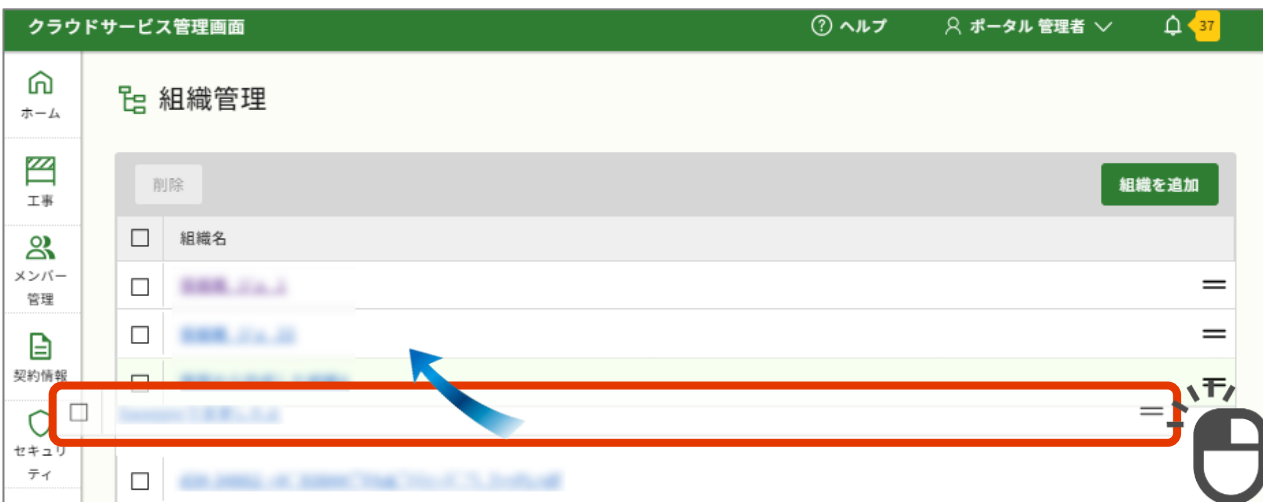

※出力対象は表示されているメンバーになります
 全てのユーザを出力する場合は [もっと見る](#) をクリックしてから出力してください

※ライセンス利用状況/招待中のメンバーのタブを切り替えると出力対象が変わります

メンバー情報・ライセンスの編集

※メンバーが所属している工事が表示されます

※工事名をクリックすると工事詳細情報にジャンプします

契約情報 / セキュリティ

契約情報

セキュリティ

- IPアドレス制限
- 2段階認証
- SiteBox端末制限
- ファイル操作ログ

App一覽

すべてのKENTEM製App（未契約も含む）を表示

クラウドサービス管理画面

App一覧

すべてのアプリ一覧

KSデータバンクのインストーラはこちら

KSデータバンク

インストーラ

契約中のアプリは、App一覧の最下部に表示

利用可能なアプリ一覧

アプリ名
フィールド・ネット
SiteBox
SiteBox トンネル
写管屋クラウド
SiteBox 配筋検査
KENTEM-CONNECT
出来形管理クラウド
快測Scan
品質管理クラウド [コンクリート]
日報管理クラウド
工事実績DBクラウド
施工体制クラウド

利用可能なアプリ一覧

アプリ名

組織管理

組織を追加する

※管理者 権限が必要

組織名の並び順を入れ替える

※社内の別クラウドサービスIDで作成した組織名も表示されます。

※組織から管理者が閲覧できるメンバー情報はクラウドサービスIDごとに制限されます。

一覧の右端部にあるアイコンをドラッグして移動します。